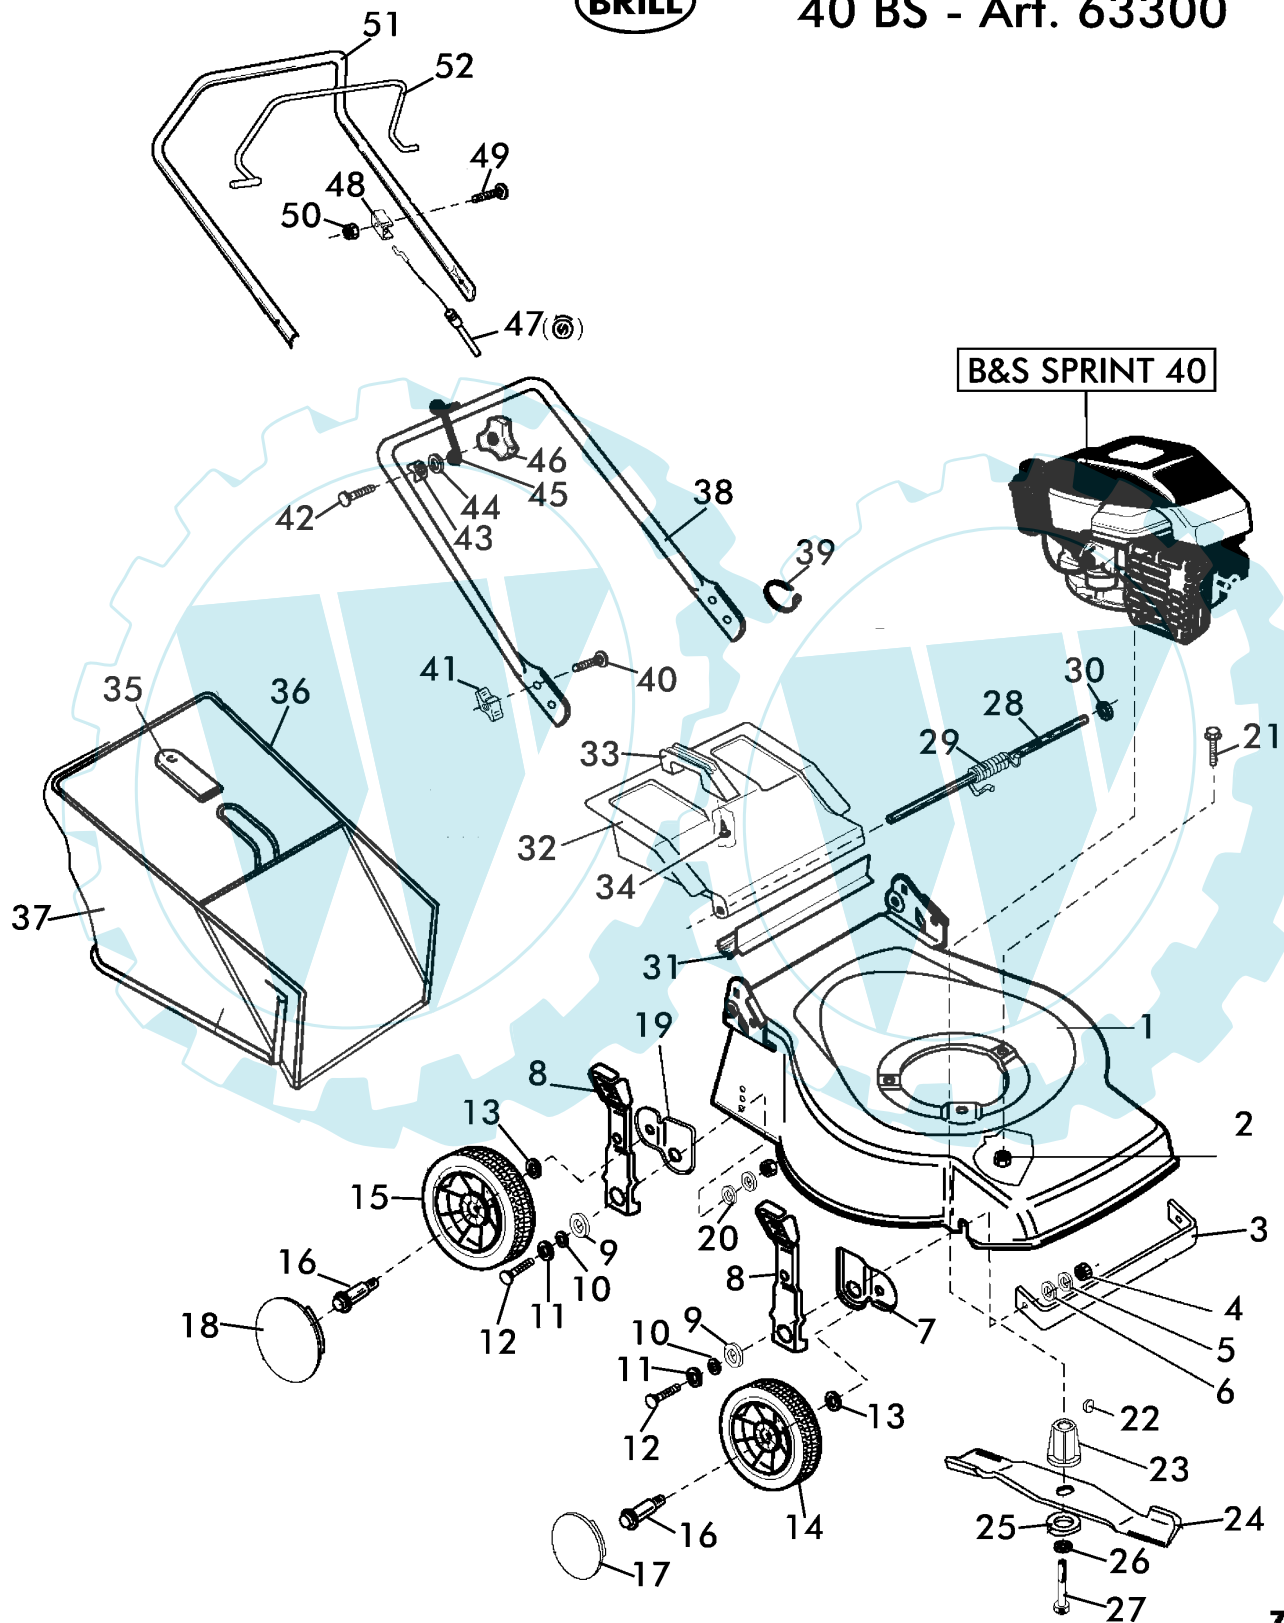

1/2	BENZIN - SICHELMÄHER
2005	PETROL LAWN MOWER
Rev.073203	Tondeuses á gazon

40 BS - Art. 63300  
2005

40 BS - Art. 63300

<b>2/2</b>		<b>BENZIN - SICHELMÄHER</b>		<b>40 BS - Art. 63300</b>		<b>2005</b>	
2005		PETROL LAWN MOWER					
Rev.073203		Tondeuses á gazon					
Bild Nr. REF.N° POS.N°	BEST.-NR. PART-N° N° d. PIECE	BEZEICHNUNG	DESCRIPTION	Anzahl Qty. Qte.			
1	A51351347	GEHÄUSE 40 BS	Chassis 40	1			
2	A703172	SKT-MUTTER 6923-8	Nut 6923-8	3			
3	A46024701	ACHSTRÄGER VORNE	Front Support	1			
4	A700109	MUTTER 934-10	Nut 934-10	4			
5	A700129	FEDERSCHEIBE 934-10	Spring washer 127-B10	4			
6	A700139	SCHEIBE 127-B10	Washer 125-10,5	4			
7	A52351830	RADLAPPEN RECHTS VERZ.	Font wheel bracket right	2			
8	A52381130	STELLHEBEL	Lever	4			
9	A504141	DISTANZSCHEIBE RADVERSTELLUNG	Spacer	4			
10	A531223	SCHEIBE	Washer	4			
11	A700735	FEDERSCHEIBE 2093-23x10,2x1	Spring disc 2093-23x10,2x1	4			
12	A700561	SCHRAUBE 933-10x25	Screw 933-10x25	4			
13	A700201	SCHEIBE 6798-8,2	Washer 6798-8,2	4			
14	A547183	VORDERRAD D=150 DL12	Front wheel 150	2			
15	A547185	HINTERRAD 180 DL12	Rear Wheel 180	2			
16	A528121	ANSATZSCHRAUBE	Bolt	4			
17	A52360022	RADBLENDE D150 R2002	Wheel cap 150	2			
18	A52360122	RADBLENDE D180 R2002	Wheel cap 180	2			
19	A52351930	RADLAPPEN LINKS VERZ.	Wheel bracket left	2			
20	A700151	SCHEIBE 9021-10,5	Washer 9021-10,5	2			
21	A701171	SCHRAUBE 933-8x30 8.8	Screw 933-8x30 8.8	3			
22	A700390	KEIL 6888 4x6,5	Key 6888 4x6,5	1			
23	A512427	MESSERHALTER WLG.61.9 SL	Blade flange 61,9 SL	1			
24	A513519	RM-FLÜGELMESSER 40	Wing blade 40	1			
25	A316913	SCHEIBE D50x5	Washer D50x5	1			
26	A700202	SCHEIBE 6798-J10,5	Washer 6798-J10,5	1			
27	A323221	SKT-SCHRAUBE 3/8"x60	Screw 3/8"x60	1			
28	A531026	STANGE	Flap rod	1			
29	A530423	KLAPPENFEDER 464 SIG	Spring 464	1			
30	A510953	SCHNELLBEFESTIGER 6SXN26	Fastener 6SXN26	2			
31	A513381	ABDECKUNG FÜR KLAPPE	Flap guard	1			
32	A51229801	KLAPPE 430 RAL 9005	Rear flap	1			
33	A531023	HANDGRIFF F AUSWURFKL. 2	Flap grip	1			
34	A348953	KB-SCHRAUBE 50x14	Screw KB 50x14	2			
35	A531058	HANDGRIFF FÜR BOXRAHMEN	Grip for Grass catcher frame	1			
36	A527605	FANGKORBRAHMEN	Grass catcher frame	1			
37	A465463	FANGKORBBEZUG 55 L SCHWARZ	Grass catcher 55L	1			
38	A54907547	UNTERHOLM	Lower handle bar	1			
39	A701422	KABELBINDER	Cable tie	1			
40	A700967	SCHRAUBE 603-8x35	Screw 603-8x35	2			
41	A54467501	FLÜGELMUTTER M8 R9005	Wing nut M8 RAL9005	2			
42	A701771	SCHRAUBE 603-8x50	Screw 603-8x50	2			
43	A512369	HOLMSCHEIBE 380/480	Bar washer	2			
44	A700128	SCHEIBE 125-A8,4	Washer 125-A8,4	1			
45	A531203	STARTERSEILHALTER	Cable guide	1			
46	13294	HOLMSPANNGRIFF	Handle bar grip	2			
47	A526703	BOWDENZUG TM 1000 SPIRAL	Bowden cable TM1000 SP	1			
48	A518925	WIDERLAGER CAPRO 28-0764	Cable support	1			
49	06541	SCHRAUBE 6x40 D603	Screw 6x40 D603	1			
50	A337176	TENSI-MUTTER W196 M6	Tensi-nut W196 M6	1			
51	A54908947	OBERHOLM	Upper handle bar	1			
52	A53133722	TOTMANN-BÜGEL	Death-man bracket	1			
ZUB01	A465515	GEBRAUCHSANLEITUNG 63300	Instruction for use	1			